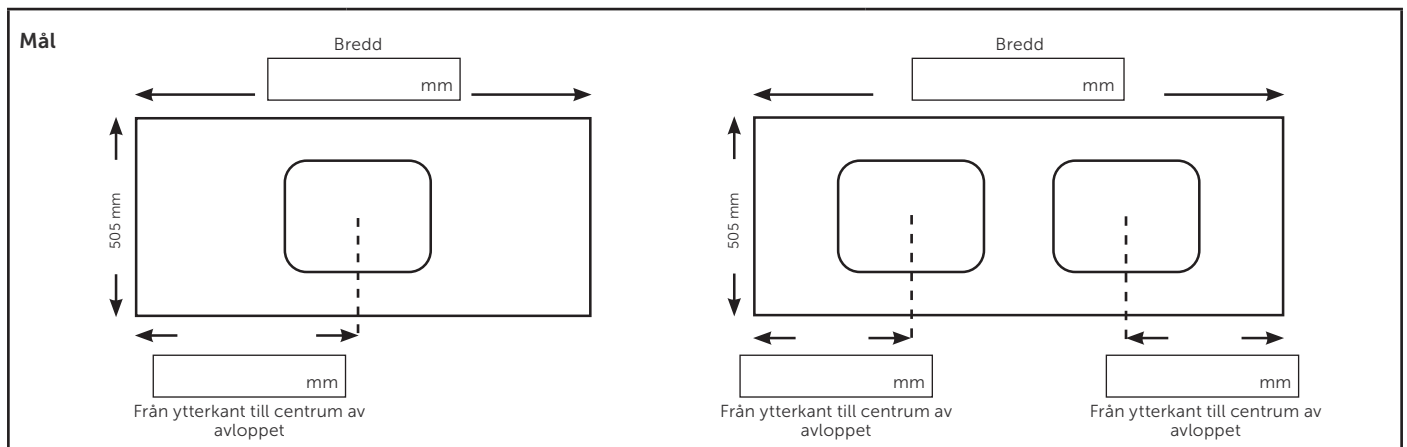

**BESTÄLLNINGSBLANKETT**

<b>Tvättställ</b>	Med blandarhål	Utan blandarhål
<b>Bassängstorlek</b>	Liten: 500x300 mm OBS: för alla tvättställsskåp oavsett storlek	Stor: 650x300 mm OBS: för tvättställsskåp som är minst 80 cm

**Tillbehör mot extra kostnad - se priser i katalogen**

Dolt bräddvlopp  Krom  
Art. nr. 4893843-3

Bottenventil med automatisk öppning  Krom Art. nr. 4884343 Polerad mässing Art. nr. 4884344 Vit matt Art. nr. 4884310 Svart Art. nr. 4884328

**OBS:**

- Det måste finnas full möblering med skåp under tvättstället.
- Alla tvättställ levereras som standard utan blandarhål om inget annat har angivits ovan.
- Mått max 2405 x 505 mm.
- Tvättställerna har en tolerans på +1/-1 mm. Vi rekommenderar därför att alla tvättställ beställs med ett övermått på 5 mm jämfört med skåpen (t.ex. 1605 mm total bredd för skåp som är 2x800 mm).
- Centrum av tvättstället ska placeras i centrum av tvättställsskåpet.
- Vid placering i en nisch bör ett mellanrum på 3 mm lämnas på båda sidorna mellan tvättställ och vägg. Tänk på att kryssmäta nischen.
- Produkter med specialmått kan inte annulleras eller returneras efter undertecknad beställning.
- Observera att garantin upphört att gälla, om konstruktionen och/eller designen blir föremål för justeringar.